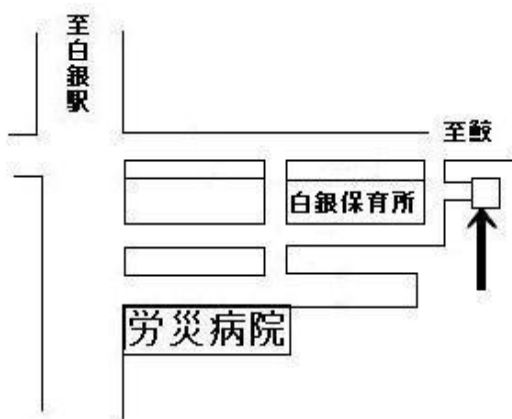

# きらきら

5月号 令和8年5月1日発行

お花見ドライブで

八戸グリーンハイツ デイサービスセンター

TEL : 0178-31-0511

住所 : 青森県八戸市大字白銀町字沢向15の2