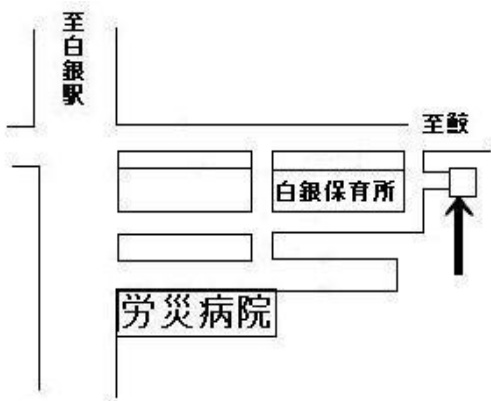

きらきら

6月号 令和5年6月1日発行

種差海岸ドライブにて

八戸グリーンハイツ デイサービスセンター

TEL : 0178-31-0511

住所 : 青森県八戸市大字白銀町字沢向15の2

5月の行事・活動

『こどもの日』